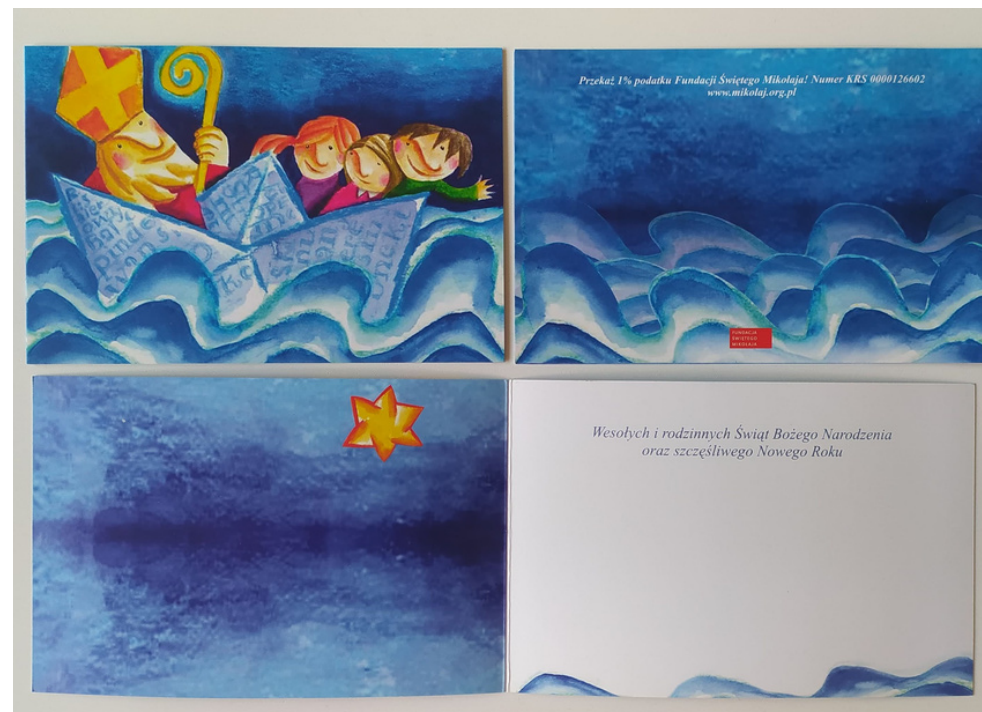

3.

Na Państwa życzenie możliwe jest wydrukowanie większej ilości kartek z powyższego wzoru lub dowolnego innego wzoru z dostępnych poniżej (czas realizacji zależny od wielkości i terminu zamówienia).